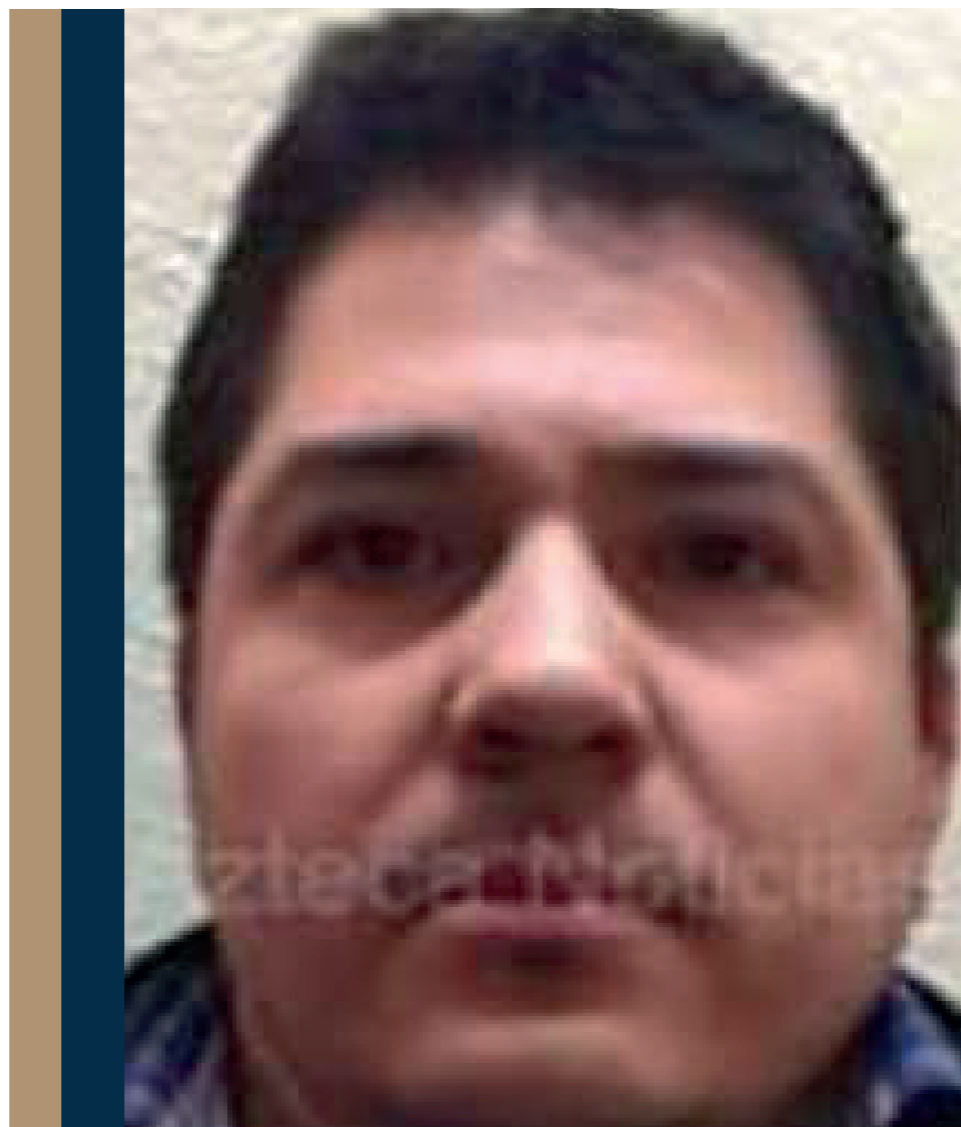

MARIO ÁLVAREZ ESPINOZA alias "EL METRO"

Descripción

Edad: 41 años aprox. **Cabello:** Corto y oscuro
Estatura: - **Ojos:** Chicos
Sexo: Hombre **Complejión:** Robusta
Tez: Morena clara

Observaciones: Cara redonda, frente mediana, cejas semipobladas y rectas, nariz mediana de base ancha, boca mediana de labios delgados y mentón oval, bigote escaso.

Probable responsable del delito de
SECUESTRO AGRAVADO

RECOMPENSA

\$100,000.00

(Cien mil pesos 00/100 M.N)

ACUERDO NÚMERO 43/2023 por el que se emite el ofrecimiento y entrega de recompensa para quienes aporten información, fidedigna, útil, veraz y oportuna que conduzca a la localización de **MARIO ÁLVAREZ ESPINOZA alias "EL METRO"** como probable responsable de los delitos de **SECUESTRO AGRAVADO**.

ARTÍCULO 13 DEL CNPP. Esta persona se presume INOCENTE y será tratada como tal en todas las etapas del procedimiento, mientras no se declare su responsabilidad mediante sentencia emitida por el Órgano jurisdiccional, en los términos señalados en este Código.